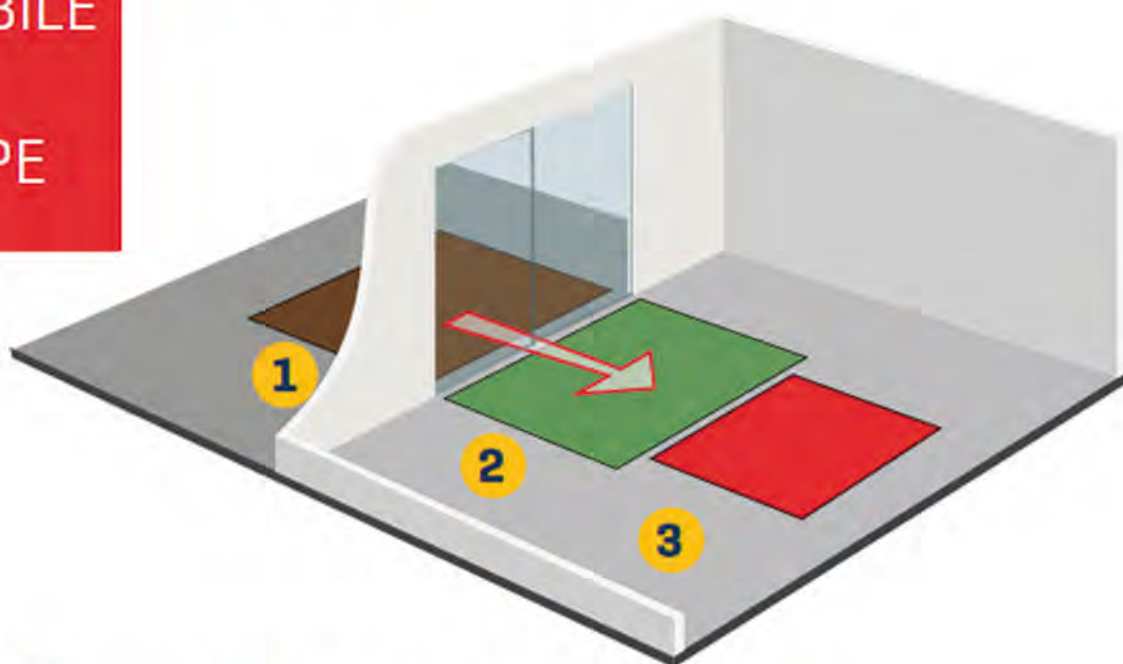

EMERGENZA COVID 19

OGGI PIÙ CHE MAI, DOBBIAMO EVITARE CHE L'ACCESSO PEDONALE NEGLI EDIFICI POSSA VEICOLARE SPORCO, UMIDITÀ E SOPRATTUTTO AGENTI CONTAMINANTI

LA SOLUZIONE
A TRE ZONE
GARANTISCE
SEMPRE
UN'IMPECCABILE
PULIZIA
DELLE SCARPE

-  AREA 1 SPORCO CATTURATO > 40%
-  AREA 2 SPORCO CATTURATO > 70%
-  AREA 3 SPORCO CATTURATO > 90%

TAPEY 1-4/2020 EMERGENZA COVID 19

Garantire un AREA PROTETTA con l'uso di TAPPETI IGIENIZZANTI E DECONTAMINANTI può incoraggiare le persone a entrare nello spazio pubblico recuperando fedelmente le normali attività economiche quotidiane.

 **CRECOM**
PUBBLICITÀ
info@cre-com.it

LA PREVENZIONE È IL MIGLIOR ANTIDOTO

ZERBINO RASCHIANTE

- 1 Ingresso esterno: Area dedicata alla raschiatura e alla rimozione dello sporco grossolano, pertanto si utilizzano tappeti con una setola che raschi energicamente.

ZERBINO ASCIUGAPASSI

- 2 Si richiede una fibra con setole a ciuffo aperto e morbido, pulente e assorbente che rimuova ogni residuo di sporco fine e umidità.

ZERBINO DECONTAMINANTE

- 3 Aree interne, corridoi e ambienti speciali: Una soletta adesiva che cattura le micro polveri e gli agenti contaminanti evitando la proliferazione batterica in aree pulite